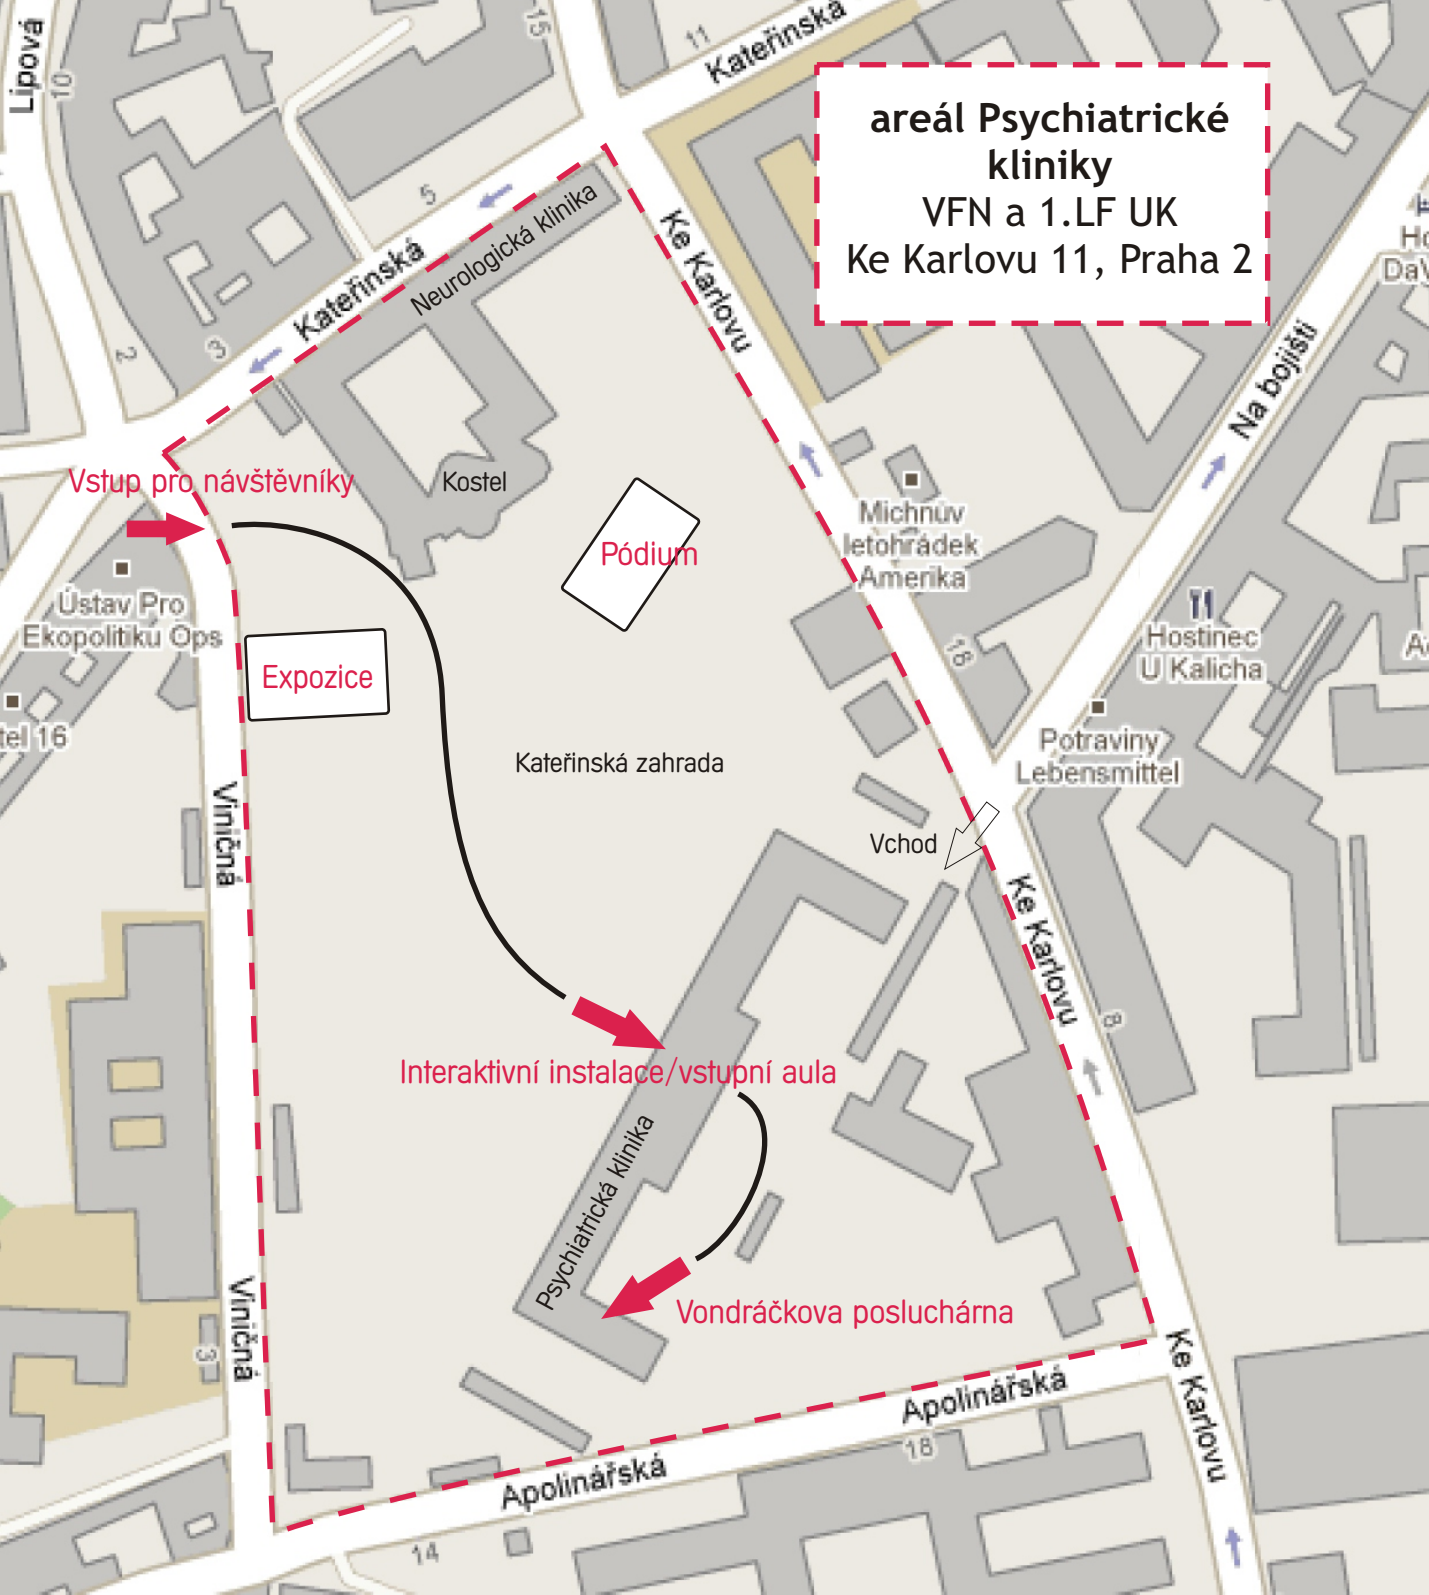

**areál Psychiatrické  
kliniky  
VFN a 1.LF UK  
Ke Karlovu 11, Praha 2**

Vstup pro návštěvníky

Expozice

Pódium

Kateřinská zahrada

Interaktivní instalace/vstupní aula

Vondráčkova posluchárna

areál Psychiatrické  
kliniky  
VFN a 1.LF UK  
Ke Karlovu 11, Praha 2

Vstup  
pro návštěvníky

Expozice

Neurologická klinika

Kostel

Pódium

Kateřinská zahrada

Vchod

Interaktivní instalace/vstupní aula

Psychiatrická klinika

Vondráčkova posluchárna